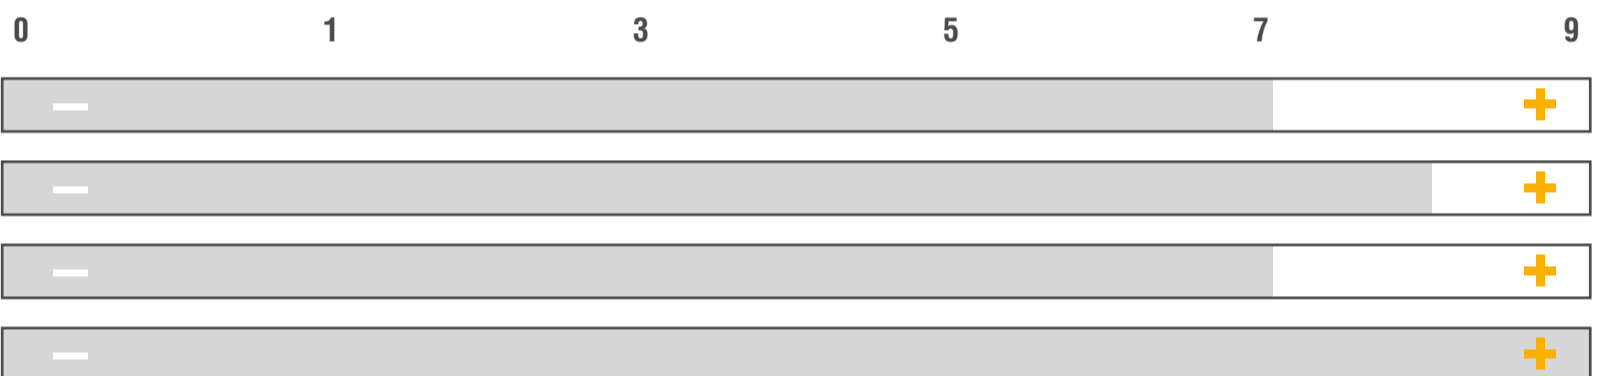

PROFI SY GLORIETTA

SORTENPASS | WINTERRAPS
ZÜCHTER | VERTRIEB | SYNGENTA

ZULASSUNG | 2021

NUTZUNGSEIGNUNG

BESONDERE STANDORTEIGNUNG

AUSSAATZEITRAUM

MITTLERE AUSSAATSTÄRKE | 35-50

ANBAUINDEX

EINSTUFUNG IN ANLEHNUNG AN DIE BESCHREIBENDE SORTENLISTE

BESONDERHEITEN

TuYV-Resistenz

VERFÜGBARKEITEN
REGIONAL
UNEINGESCHRÄNKT

Enthält eigene Einstufungen des Züchters

April 2023 | Stand