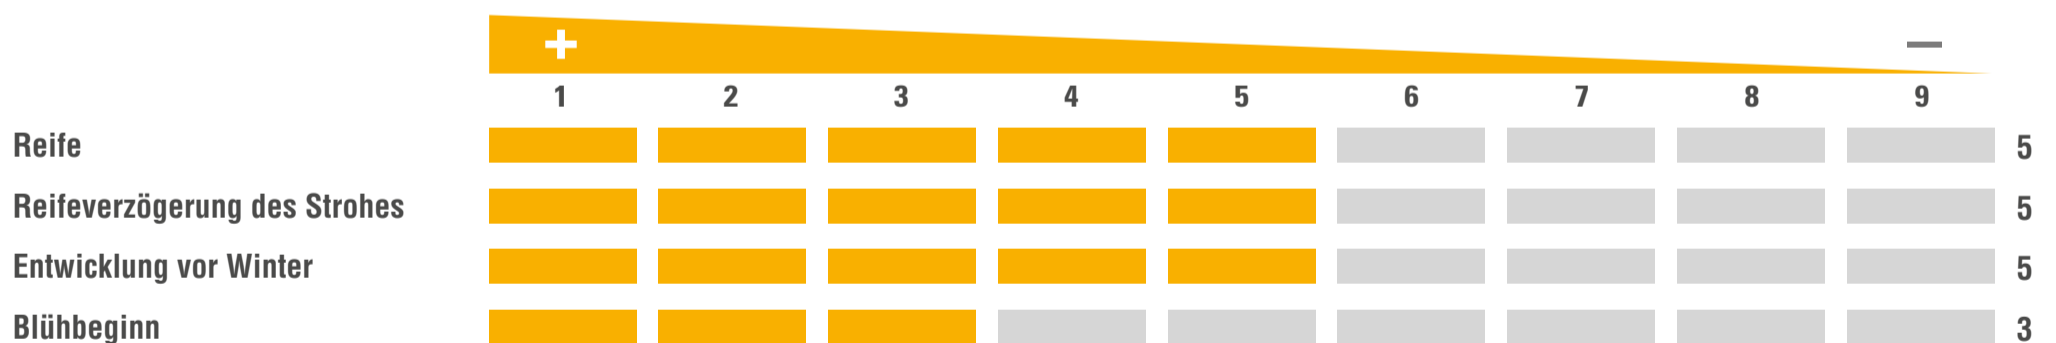

EINSTUFUNG IN ANLEHNUNG AN DIE BESCHREIBENDE SORTENLISTE

BESONDERHEITEN

TuYV-Resistenz

VERFÜGBARKEITEN
REGIONAL
UNEINGESCHRÄNKT

Enthält eigene Einstufungen des Züchters

April 2023 | Stand