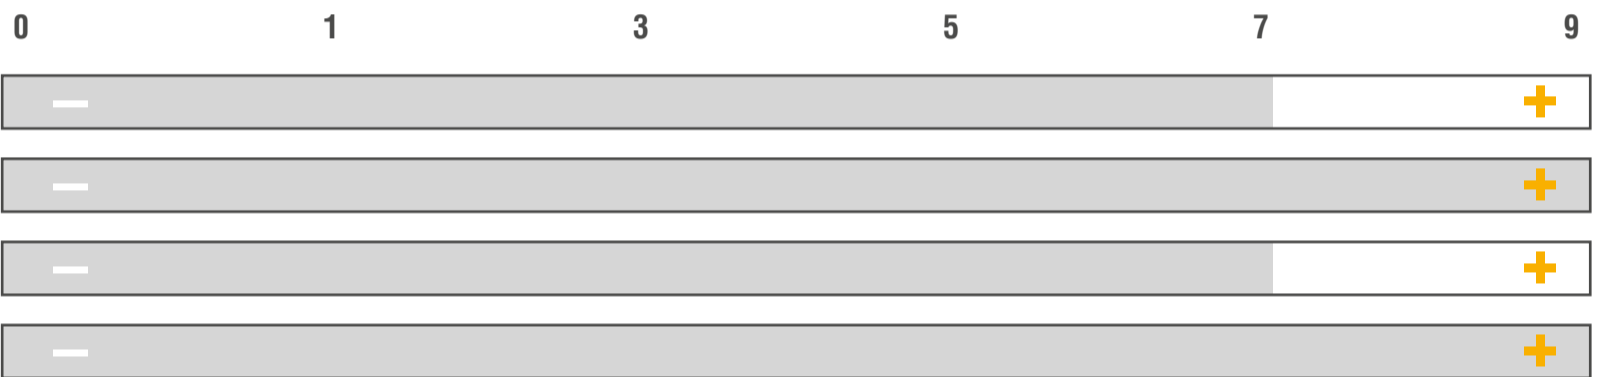

PROFI VESPA

SORTENPASS | WINTERRAPS
ZÜCHTER | VERTRIEB | RAPOOL

ZULASSUNG | 2021

NUTZUNGSEIGNUNG

BESONDERE STANDORTEIGNUNG

AUSSAATZEITRAUM

MITTLERE AUSSAATSTÄRKE | 30-50

ANBAUINDEX

EINSTUFUNG IN ANLEHNUNG AN DIE BESCHREIBENDE SORTENLISTE

BESONDERHEITEN

TuYV-Resistenz, hohe Stängelgesundheit

VERFÜGBARKEITEN
REGIONAL
UNEINGESCHRÄNKT

Enthält eigene Einstufungen des Züchters

April 2023 | Stand