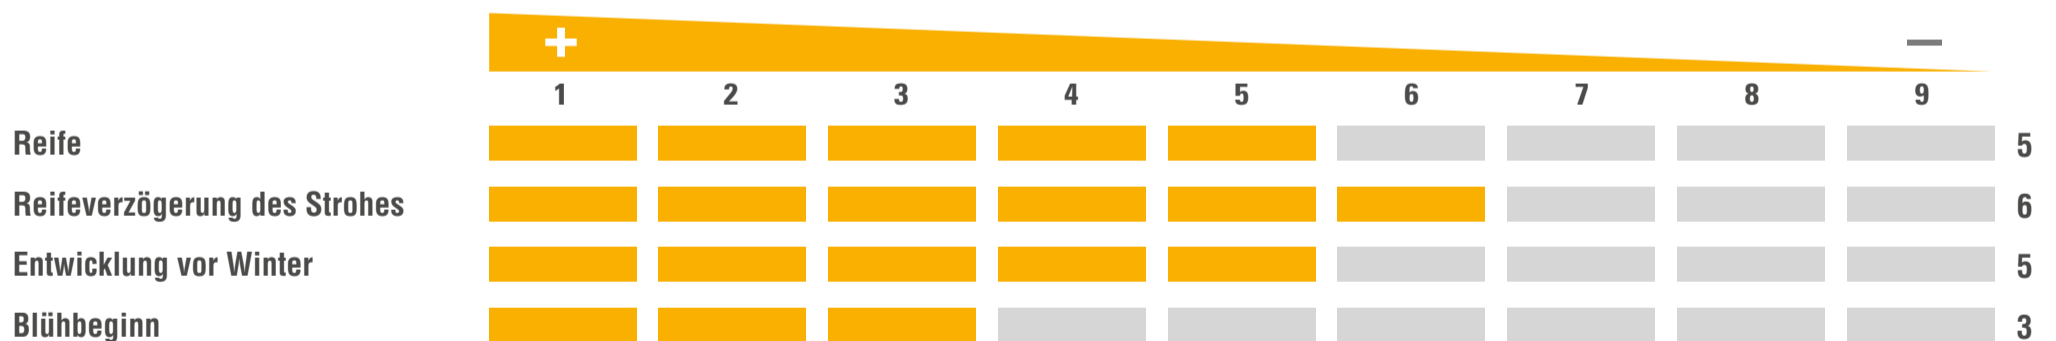

EINSTUFUNG IN ANLEHNUNG AN DIE BESCHREIBENDE SORTENLISTE

BESONDERHEITEN

TuYV-Resistenz, hohe Stängelgesundheit

VERFÜGBARKEITEN
REGIONAL
UNEINGESCHRÄNKT

Enthält eigene Einstufungen des Züchters

April 2023 | Stand