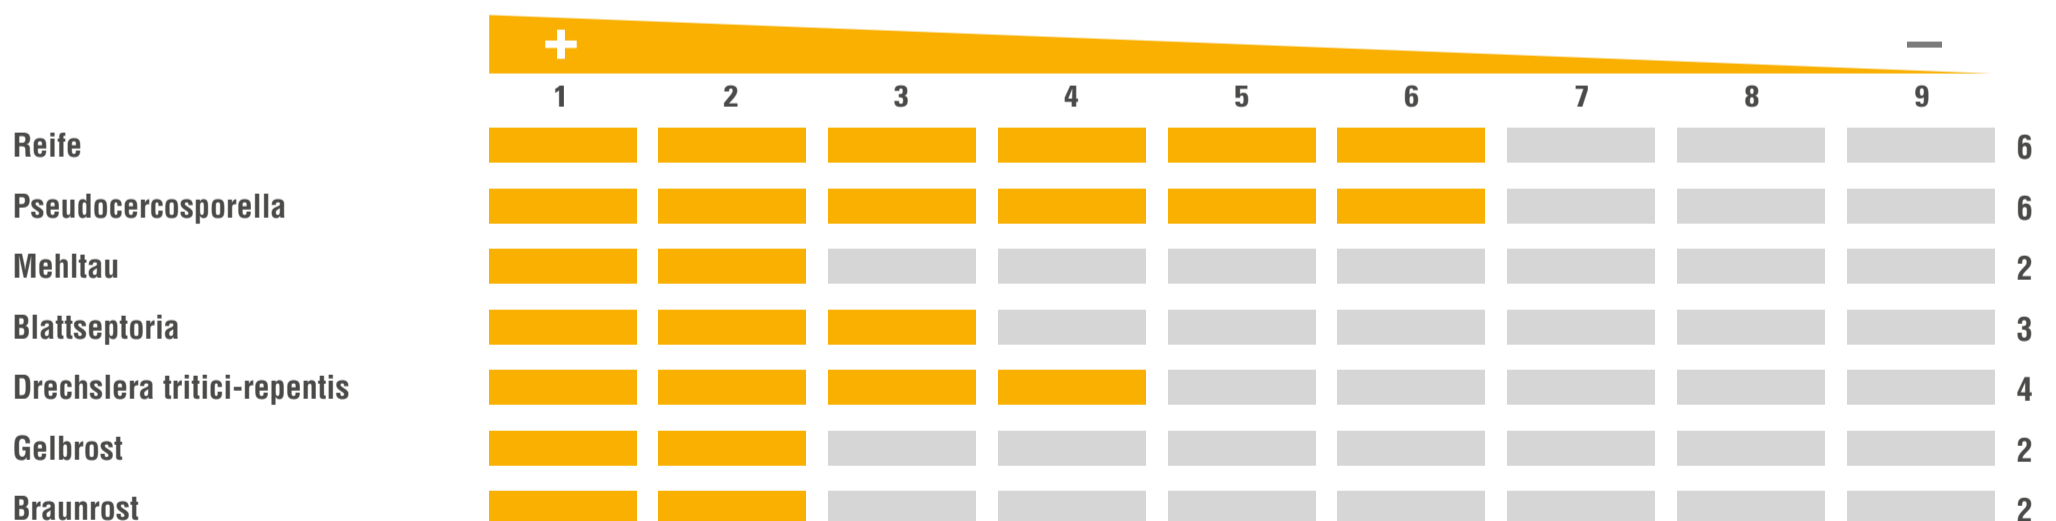

### AUSSAATZEITRAUM

MITTLERE AUSSAATSTÄRKE | 280–340 KÖRNER/M<sup>2</sup>

### ANBAUINDEX

### EINSTUFUNG IN ANLEHNUNG AN DIE BESCHREIBENDE SORTENLISTE