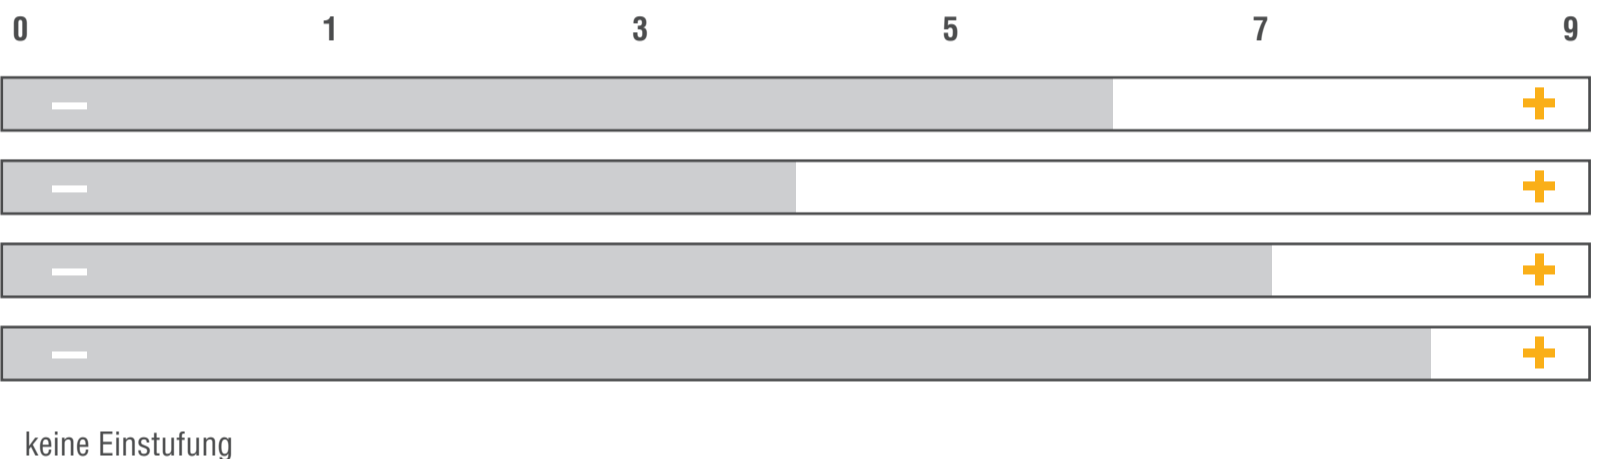

PROFI ABILITY

SORTENPASS | MAIS | S 200

REIFEGRUPPE | FRÜH
ZULASSUNG | 2014

NUTZUNGSEIGNUNG

BESONDERE STANDORTEIGNUNG

AUSSAATZEITRAUM

ANBAUINDEX

EINSTUFUNG IN ANLEHNUNG AN DIE BESCHREIBENDE SORTENLISTE

BESONDERHEITEN

Frühe Sorte mit breiter Standorteignung
Hervorragende Restpflanzenverdaulichkeit
Zweitfruchteignung
Gute HTR-Toleranz

Enthält eigene Einstufungen des Züchters

Juli 2024 | Stand