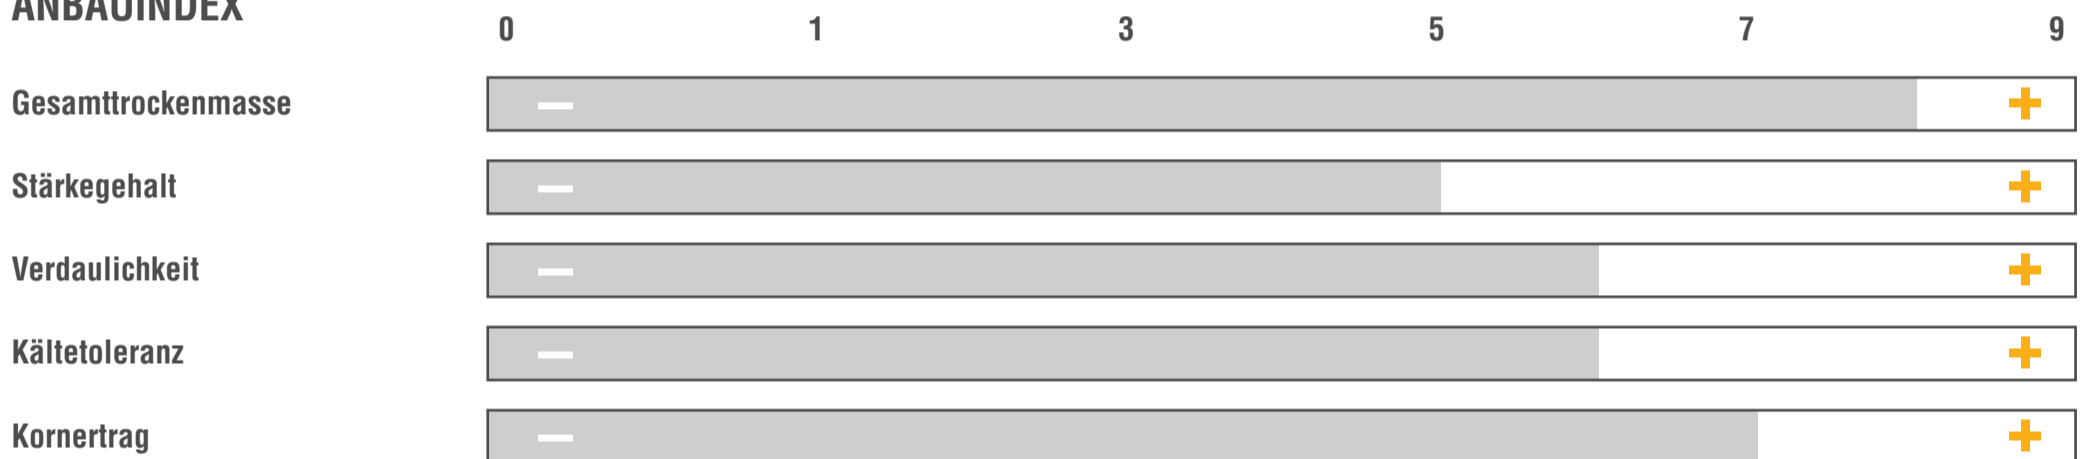

PROFI

BOURBON

SORTENPASS | MAIS | CA. S 220 | CA. K 220

REIFEGRUPPE | FRÜH
ZULASSUNG | 2022

NUTZUNGSEIGNUNG

BESONDERE STANDORTEIGNUNG

AUSSAATZEITRAUM

ANBAUINDEX

EINSTUFUNG IN ANLEHNUNG AN DIE BESCHREIBENDE SORTENLISTE

BESONDERHEITEN

Stabiler Doppelnutzer
Sehr gute Eignung zur Gießproduktion
Blattreich

Enthält eigene Einstufungen des Züchters

Juli 2024 | Stand