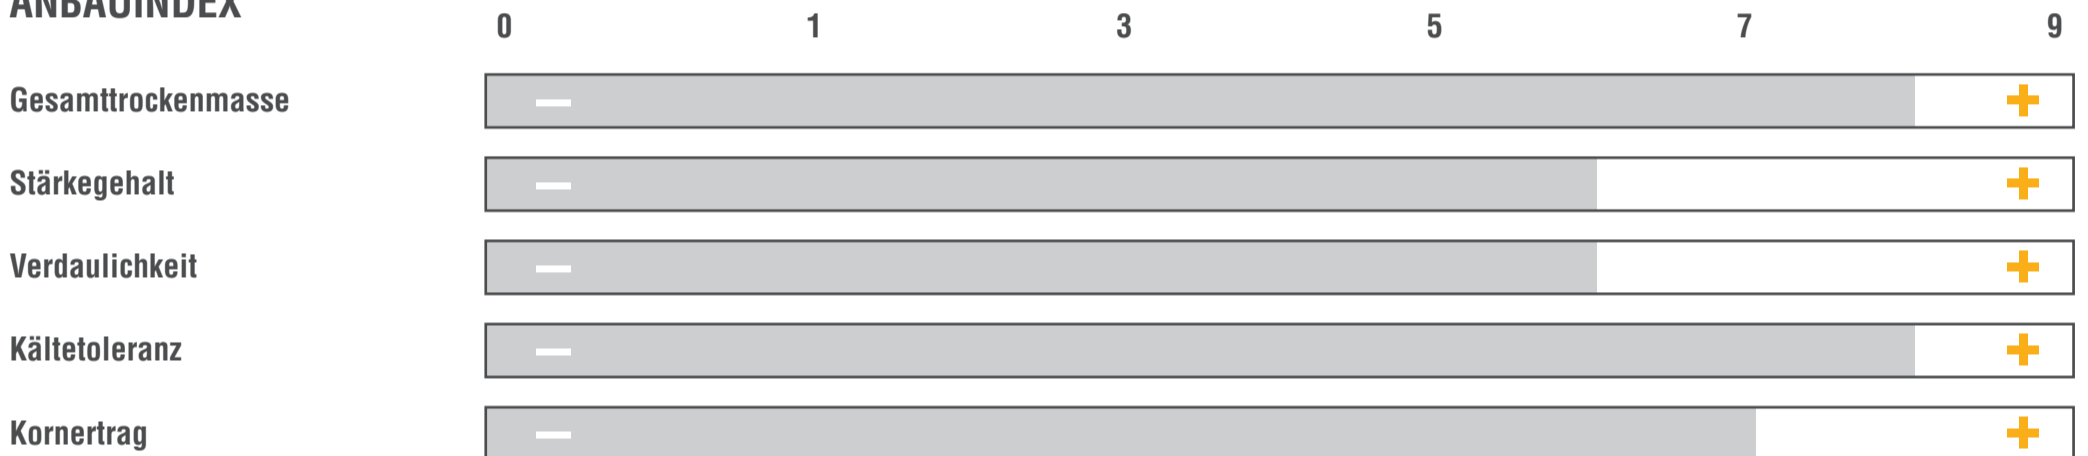

PROFI FLAVIANO

SORTENPASS | MAIS | S 280

REIFEGRUPPE | MITTELSPÄT
ZULASSUNG | 2020

NUTZUNGSEIGNUNG

BESONDERE STANDORTEIGNUNG

AUSSAATZEITRAUM

ANBAUINDEX

EINSTUFUNG IN ANLEHNUNG AN DIE BESCHREIBENDE SORTENLISTE

BESONDERHEITEN

Schnelle Jugendentwicklung
Hohe Kältetoleranz
Gute Gesundheit bis zur Ernte

Enthält eigene Einstufungen des Züchters

Juli 2024 | Stand