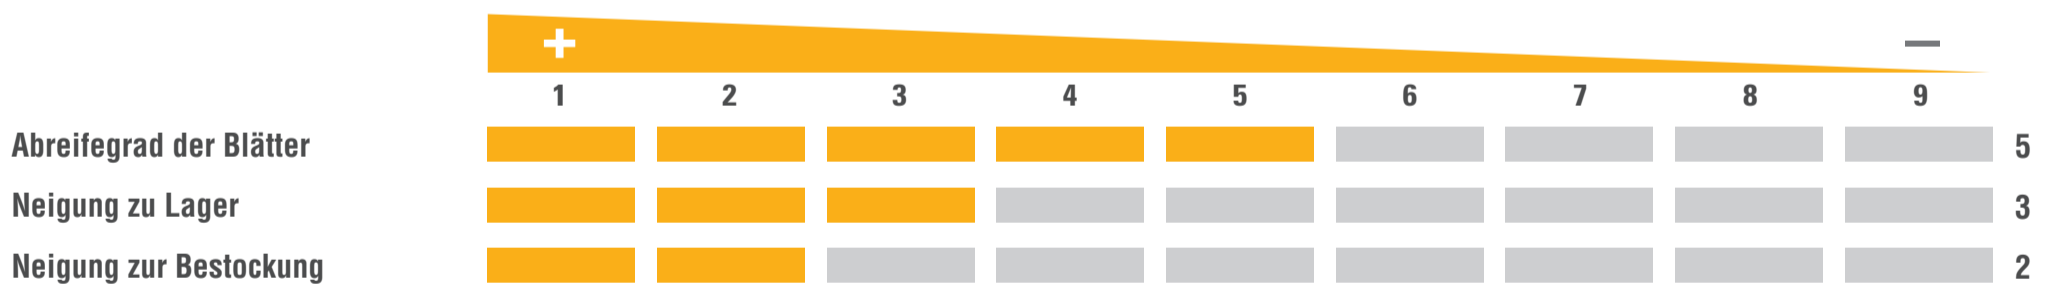

PROFI PURPLE

SORTENPASS | MAIS | S 270 | CA. K 260

REIFEGRUPPE | MITTELSPÄT
ZULASSUNG | 2021

NUTZUNGSEIGNUNG

BESONDERE STANDORTEIGNUNG

AUSSAATZEITRAUM

ANBAUINDEX

EINSTUFUNG IN ANLEHNUNG AN DIE BESCHREIBENDE SORTENLISTE

BESONDERHEITEN

Zahnmais/Hartmais-Zwischentyp
Hohe Gesamttrockenmasseerträge
Sehr hohe Futterqualität in dieser Reifegruppe
Gute Standfestigkeit

Enthält eigene Einstufungen des Züchters

Juli 2024 | Stand