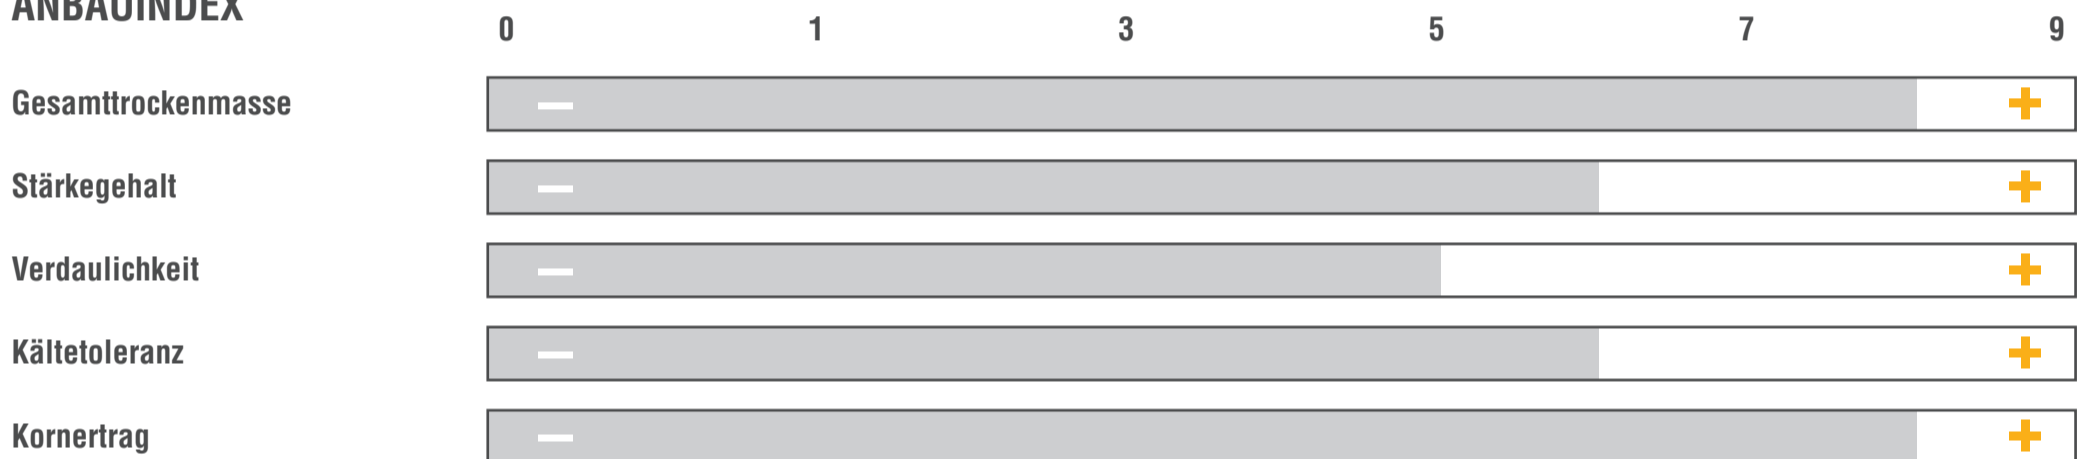

PROFI PURPLE

SORTENPASS | MAIS | S 270 | CA. K 260

REIFEGRUPPE | MITTELSPÄT
ZULASSUNG | 2021

NUTZUNGSEIGNUNG

BESONDERE STANDORTEIGNUNG

AUSSAATZEITRAUM

ANBAUINDEX

EINSTUFUNG IN ANLEHNUNG AN DIE BESCHREIBENDE SORTENLISTE

BESONDERHEITEN

Zahnmais/Hartmais-Zwischentyp
Hohe Gesamttrockenmasseerträge
Sehr hohe Futterqualität in dieser Reifegruppe
Gute Standfestigkeit

Enthält eigene Einstufungen des Züchters

Juli 2024 | Stand