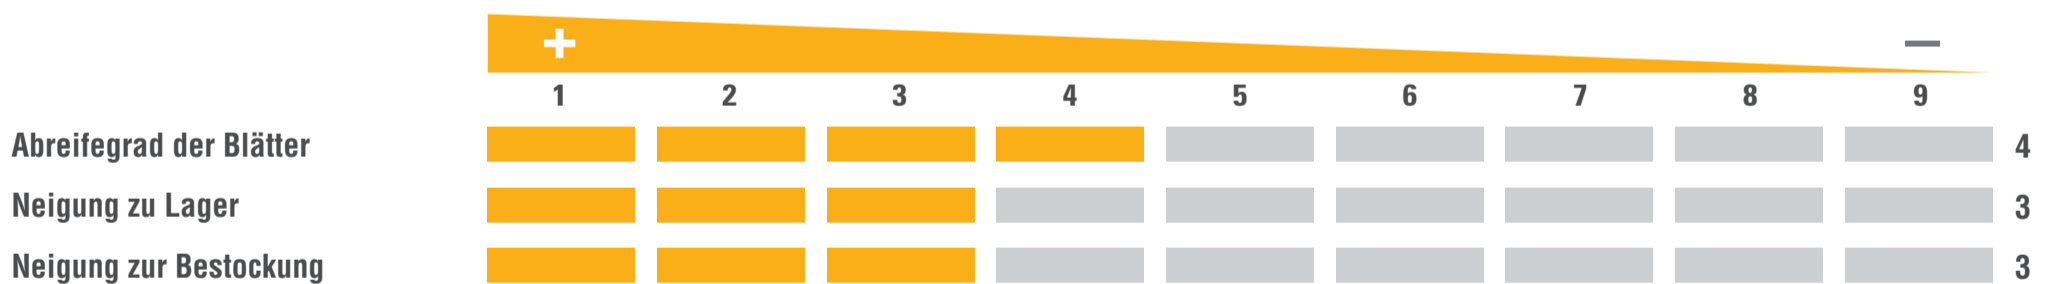

PROFI SY ALTESS

SORTENPASS | MAIS | CA. S 250

REIFEGRUPPE | MITTELFRÜH
ZULASSUNG | 2023

NUTZUNGSEIGNUNG

BESONDERE STANDORTEIGNUNG

AUSSAATZEITRAUM

ANBAUINDEX

EINSTUFUNG IN ANLEHNUNG AN DIE BESCHREIBENDE SORTENLISTE