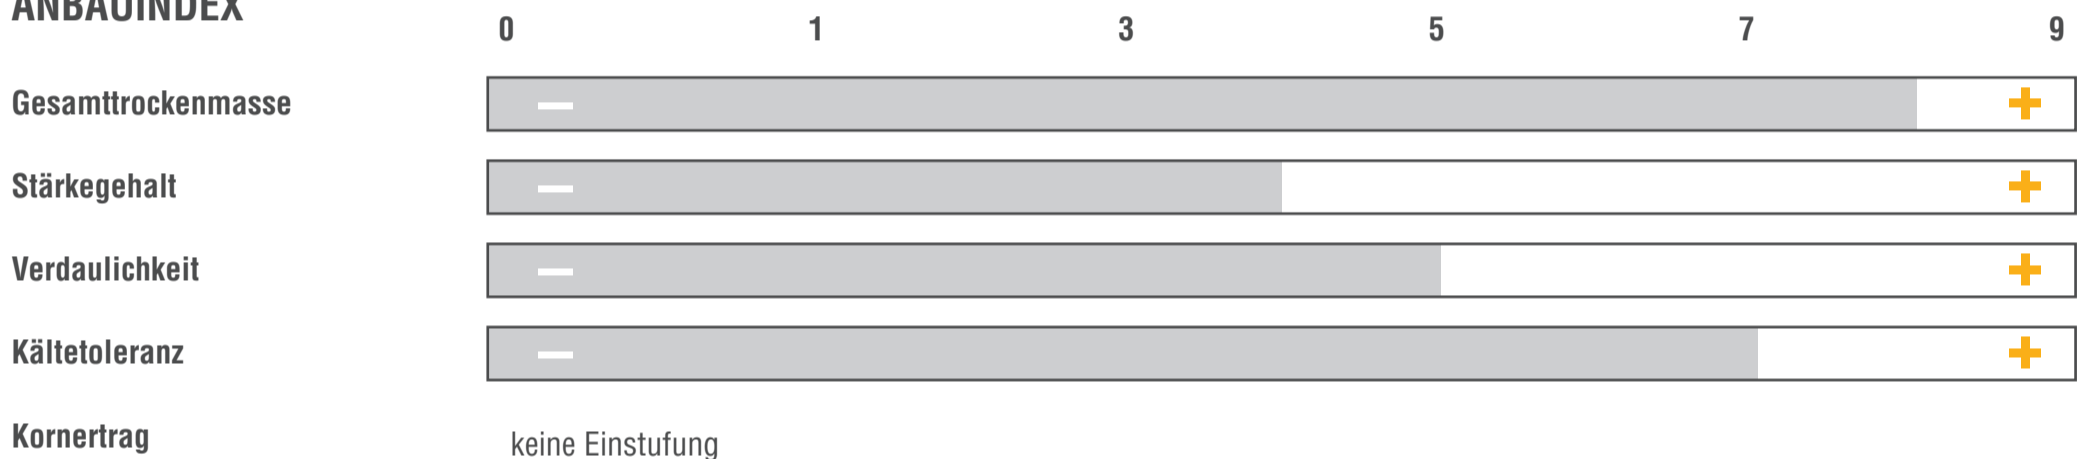

PROFI SY ALTESS

SORTENPASS | MAIS | CA. S 250

REIFEGRUPPE | MITTELFRÜH
ZULASSUNG | 2023

NUTZUNGSEIGNUNG

BESONDERE STANDORTEIGNUNG

AUSSAATZEITRAUM

ANBAUINDEX

EINSTUFUNG IN ANLEHNUNG AN DIE BESCHREIBENDE SORTENLISTE

BESONDERHEITEN

Hoher TM-Ertrag
Gutes Gesundheitsprofil

Enthält eigene Einstufungen des Züchters

Juli 2024 | Stand