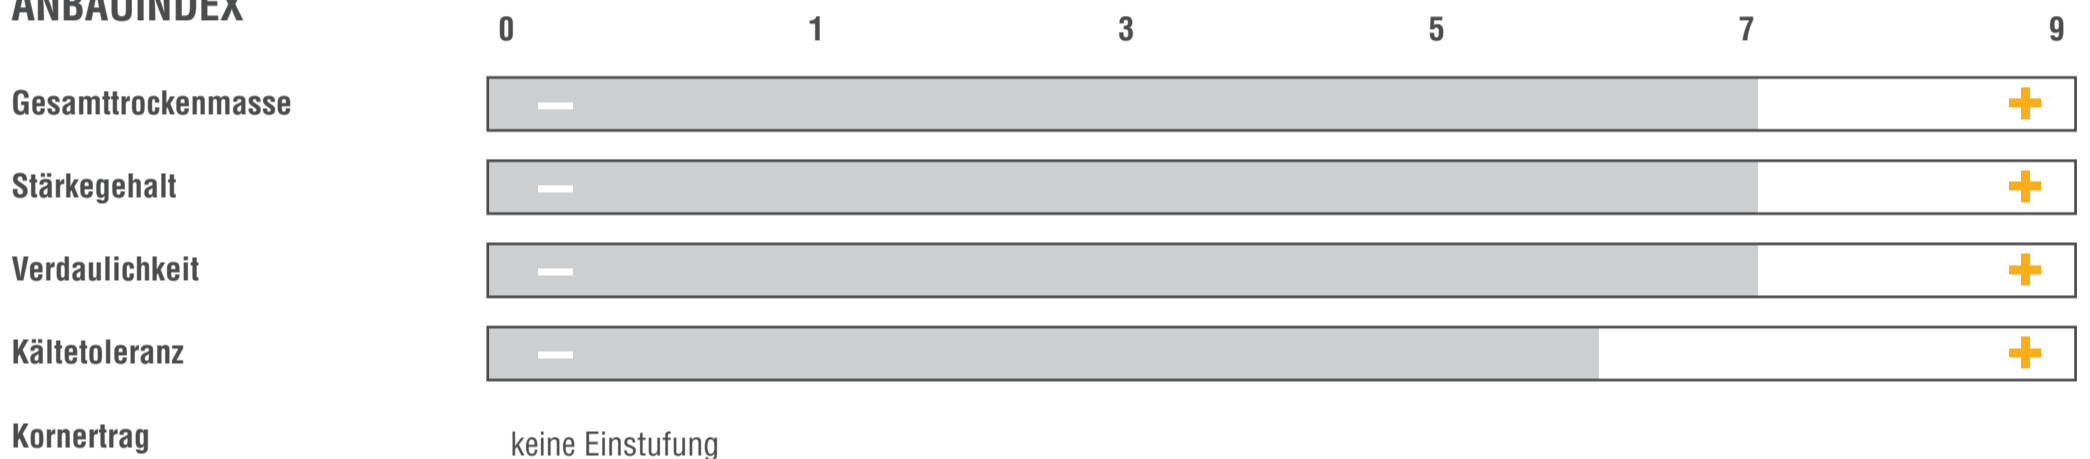

PROFI SY FERMIN

SORTENPASS | MAIS | S 230

REIFEGRUPPE | MITTELFRÜH
ZULASSUNG | 2019

NUTZUNGSEIGNUNG

BESONDERE STANDORTEIGNUNG

AUSSAATZEITRAUM

ANBAUINDEX

EINSTUFUNG IN ANLEHNUNG AN DIE BESCHREIBENDE SORTENLISTE

BESONDERHEITEN

Allroundsorte mit sicherer Qualität
Hohe TM-Erträge pro Hektar
Für Fütterung und Biogasproduktion

Enthält eigene Einstufungen des Züchters

Juli 2024 | Stand