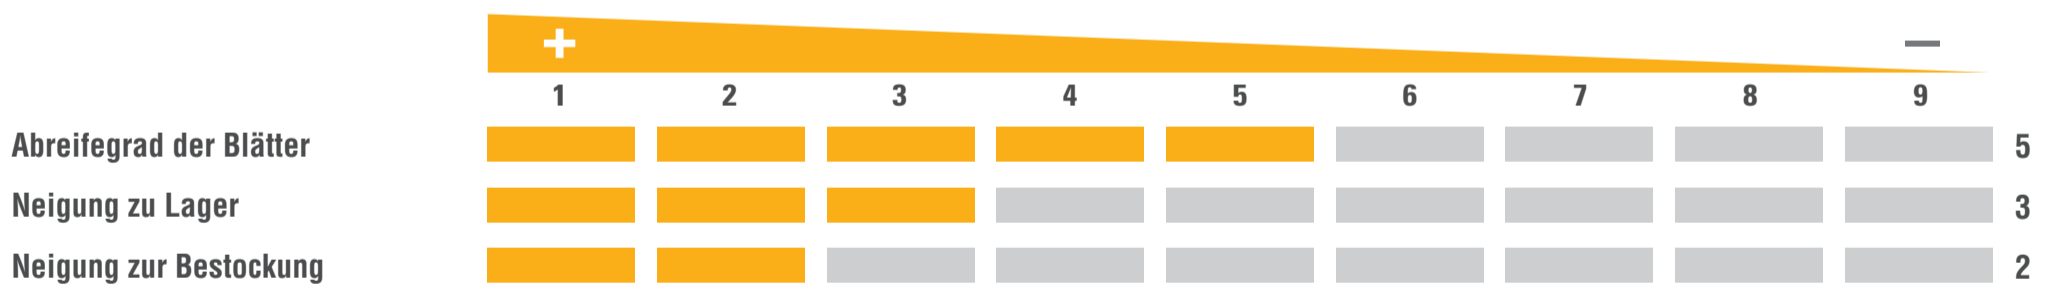

PROFI SY FERMIN

SORTENPASS | MAIS | S 230

REIFEGRUPPE | MITTELFRÜH
ZULASSUNG | 2019

NUTZUNGSEIGNUNG

BESONDERE STANDORTEIGNUNG

AUSSAATZEITRAUM

ANBAUINDEX

EINSTUFUNG IN ANLEHNUNG AN DIE BESCHREIBENDE SORTENLISTE

BESONDERHEITEN

Allroundsorte mit sicherer Qualität
Hohe TM-Erträge pro Hektar
Für Fütterung und Biogasproduktion

Enthält eigene Einstufungen des Züchters

Juli 2024 | Stand