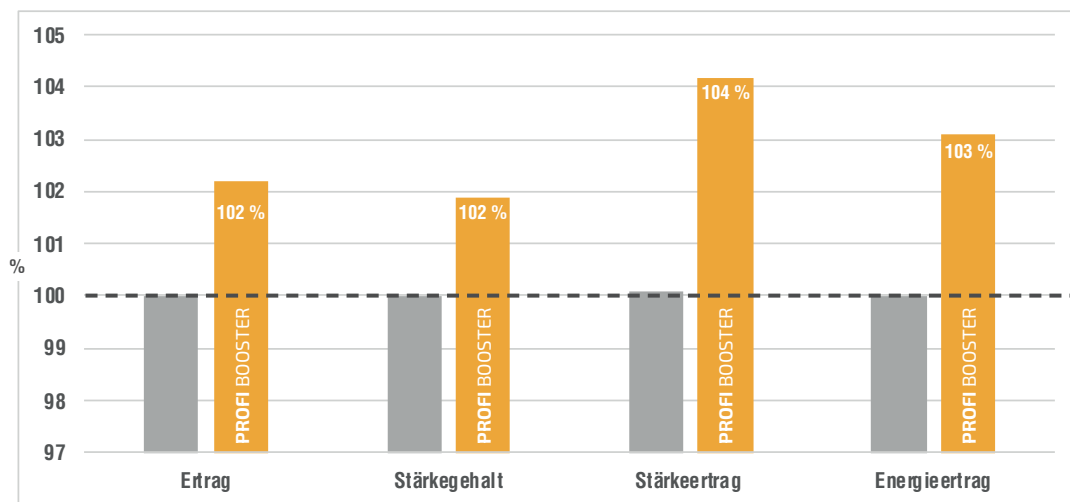

## PROFI BOOSTER

### Das Beste aus zwei Welten

**Biologische Pflanzenhilfsstoffe  
+ chemische Grundbeize**

- Schnellerer Feldaufgang
- Signifikante Vergrößerung der Wurzeloberfläche
- Verbesserte Aneignung von Nährstoffen und Wasser
- Großer Vorteil bei Trockenheit
- Vitalisierung der Pflanzen
- Zusätzlicher Fungizidschutz
- Die ideale Lösung für alle Maisstandorte

### PROFI Booster - Maximale Ernte, höchste Qualität

Sorte: LG 31.224  
Exaktversuche 2024; n=9 Standorte

**PROFI. Alles stimmt.**

Pflanzenschutzmittel vorsichtig verwenden. Vor Verwendung stets Etikett und Produktinformation lesen. Warnhinweise und -symbole beachten.